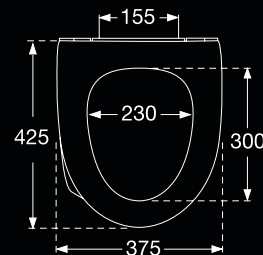

Brug målene til at kontrollere, at sædet passer på dit toilet.

Modern Art og Sign Art med AutoClose® har en elegant formgivning med flotte, kurvede linier. Både i sæde og låg er der integreret et praktisk og hygiejnisk håndtag.