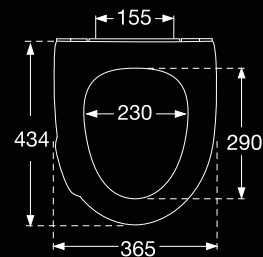

PRESSALIT® seats

Pressalit A/S

Pressalitvej 1
DK-8680 Ry
Tlf.: 8788 8788
Fax: 8788 8789

Direkte til salgsafd.:
Tlf.: 8788 8990
Fax: 8788 8639

pressalit@pressalit.com
www.pressalit.com

Pressalit AS

Karihaugveien 89
N-1086 Oslo
Tlf. +47 22 30 90 44
Fax +47 22 30 91 34

norge@pressalit.com
www.pressalit.com

MODERN ART MED AUTOCLOSE®, NR. 672

Inkl. BY9 beslag og beslagsdele til topmontage og fast montage. Fås i hvid (000) og sort (001).

Modern Art passer på et bredt udvalg af universelle skåle.