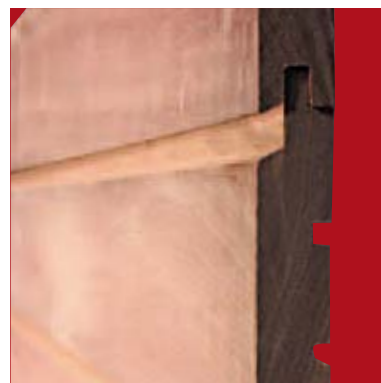

Sipo - Fer/Not
Massiv 21 x 140 mm, skrå
Brandklasse 2
Dækmål: 130 mm
Varenr. 1840 99634703