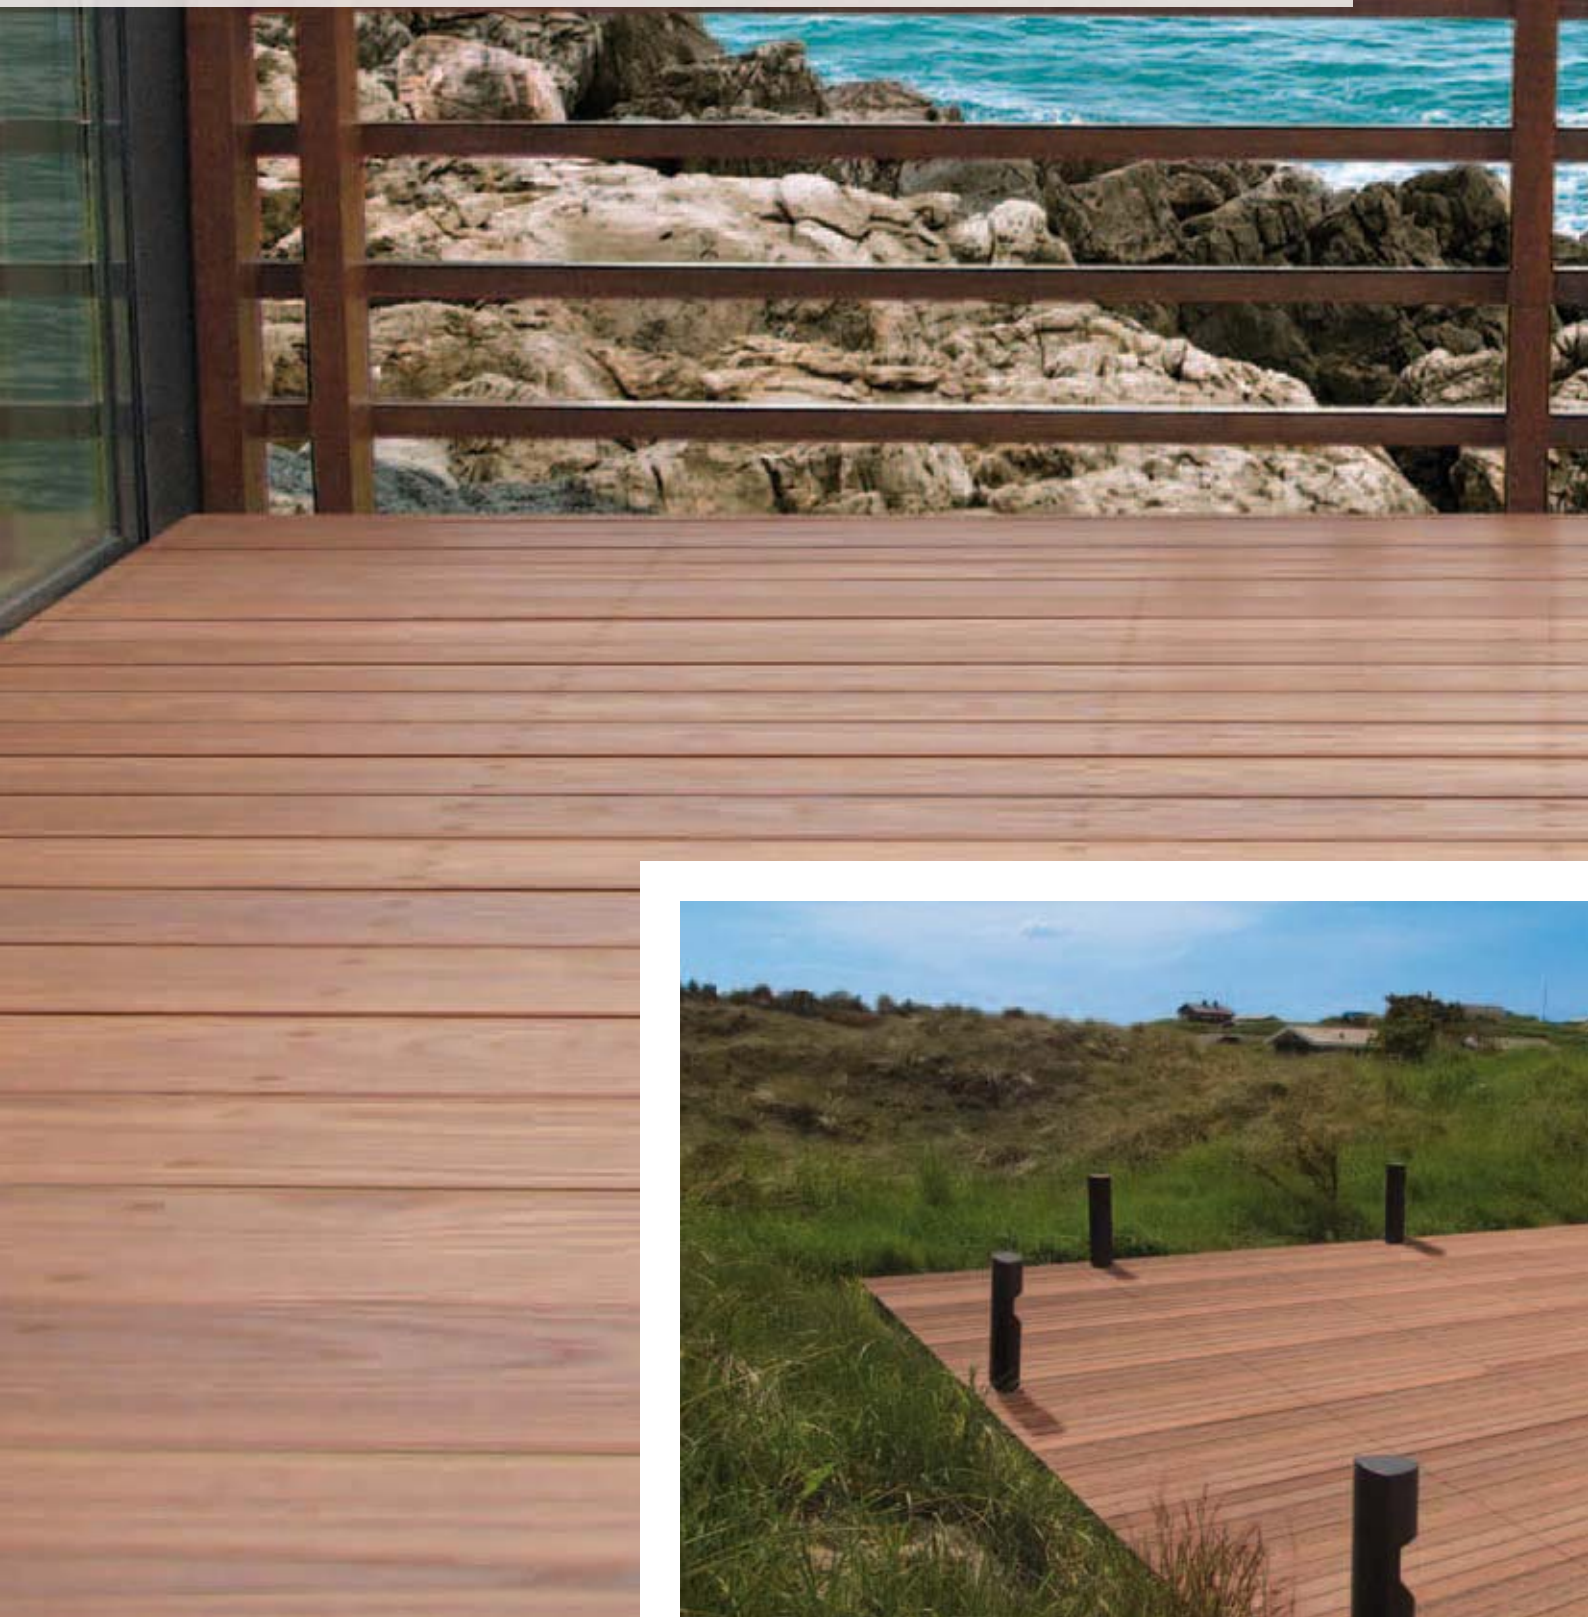

Du er kun ét skridt
fra eksklusiv kvalitet...

Illustration: THERMO ASK

Illustration: IPÉ

NextStep® er et naturligt valg, når du ønsker miljøansvarligt og eksklusivt kvalitetstræ. De eksotiske sorter giver træet en varme og glød, der emmer af sydlige himmelstrøg.