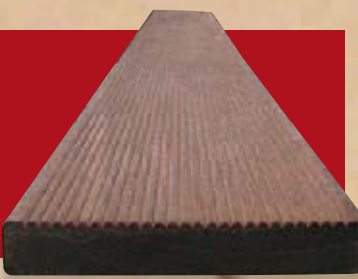

Dimension / Profil. 20 x 145 mm. Glat med grovrillet bagside.

NextStep®
ITAUBA

ITAUBA er en smuk træsort fra det centrale Brasilien. Den udmærker sig ved sit høje olieindhold og passer perfekt til det danske klima.

Dimension / Profil. 21 x 145 mm. Glat med grovrillet bagside.

NextStep®
IPÉ

IPÉ er en tæt og tung træsort, der vokser i den nordøstlige del af Sydamerika. Den udmærker sig ved at være modstandsdygtig overfor vejrlig og insekter, og derfor er IPÉ velegnet som terrassegulv.

Dimension / Profil. 21 x 145 mm. Glathøvlet 4 sider.

NextStep®
CUMARU

CUMARU er en mørk, tæt og tung træsort, der vokser i Brasilien og den nordlige del af Argentina, kendetegnende ved at være modstandsdygtig overfor det omskiftelige danske klima.