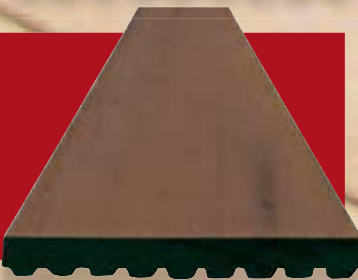

NextStep®
ITAUBA

ITAUBA er en smuk træsort fra det centrale Brasilien. Den udmærker sig ved sit høje olieindhold og passer perfekt til det danske klima.

Dimension / Profil. 21 x 145 mm. Glat med grovrillet bagside.