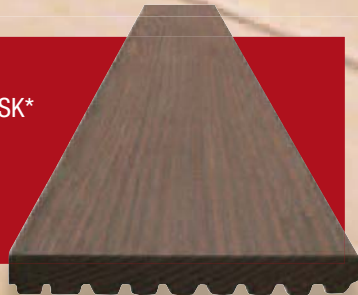

Terrassen er en forlængelse af din bolig

NextStep® terrassegulve er noget ganske særligt. Udover at det øger boligens kvalitet og værdi, skaber terrassegulvet også hyggelige udendørsrammer for familie og venner fra tidligt forår til sensommer.

NextStep®
THERMO ASK*

En virkelig smuk træsort fra den nordlige halvkugle. Træet har gennemgået en varmebehandling for at stabilisere dimensionen og gøre den modstandsdygtig overfor svamp og råd, uden brug af kemikalier, svarende til klasse 1. Derfor er produktet særdeles velegnet til terrassegulve.

Dimension / Profil. 20 x 145 mm. Glat med grovrillet bagside.