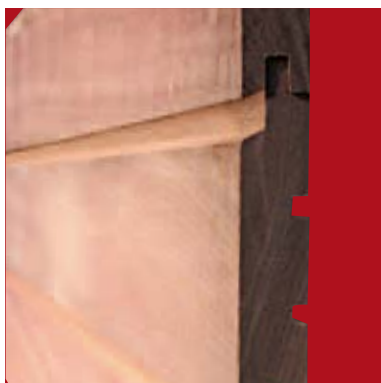

Sipo - Fer/Not
Massiv 21 x 120 mm, skrå
Brandklasse 2
Dækmål: 105 mm
Varenr. 1840 9605525