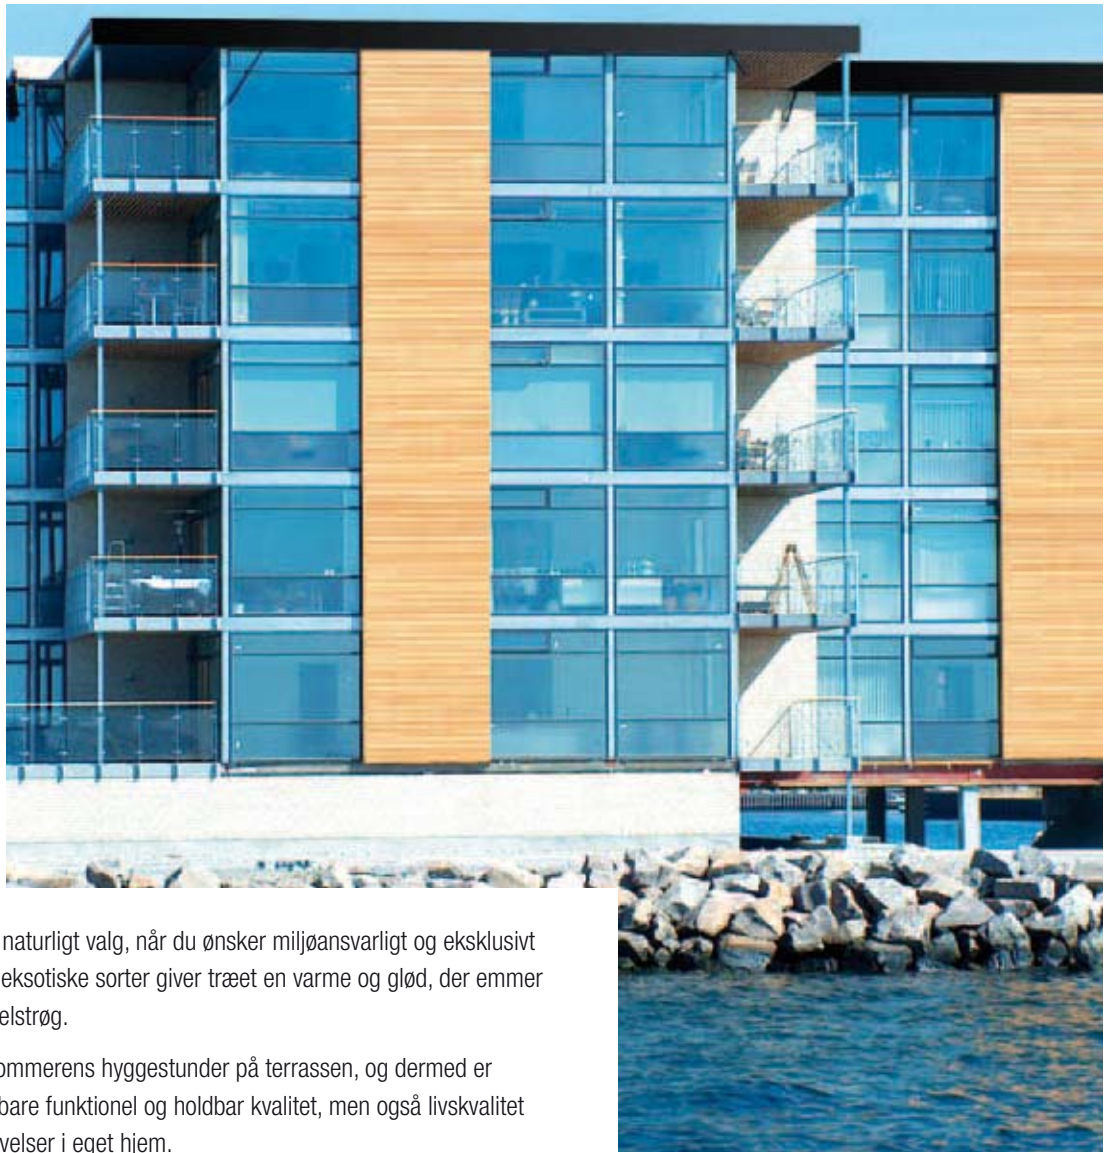

Du er kun ét skridt
fra eksklusiv kvalitet...

Illustration: THERMO ASK

Illustration: IPÉ

NextStep® er et naturligt valg, når du ønsker miljøansvarligt og eksklusivt kvalitetstræ. De eksotiske sorter giver træet en varme og glød, der emmer af sydlige himmelstrøg.