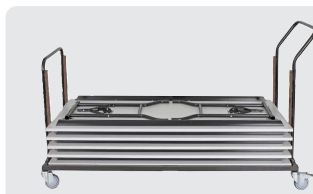

Se prisen
1.599.-

80x120x73-74,5h cm...

Bordvogn Stabelfix

Plads til 10 klapborde.
Justerbar i 4 længder.
Nem at flytte rundt.
Varenr. 2712 2449 08
Listepris kr. 6.999.-

Se prisen
5.499.-

Bord med T-stel

Bordpladefarver: