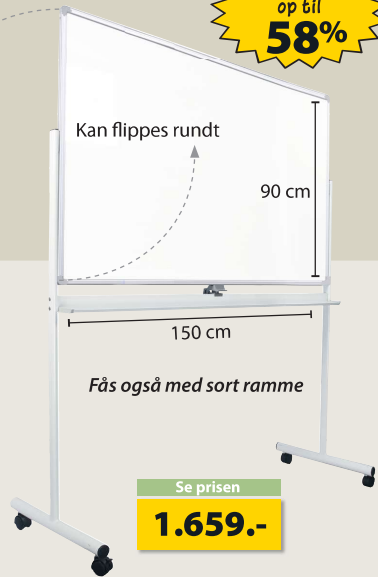

SPAR op til 58%

Se prisen
1.659.-

ECO vendbar whiteboard

- Dobbeltsidet lakeret magnetisk ståloverflade
- Med låsbare hjul
- Praktisk pennebakke i fuld længde

Tavlemål i cm	Varenr.	Listepris	TILBUD
120x90	2392 1618 05	2.829.-	1.179.-
150x90	2392 1620	3.049.-	1.659.-
180x120	2392 1622	3.569.-	2.079.-