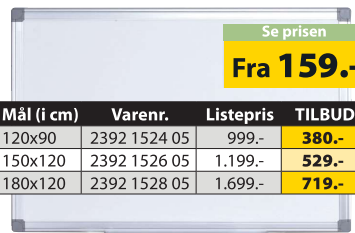

ECO whiteboardtavle

- Lakeret ståloverflade og ramme i aluminium med ABS hjørner.
- Tavlen er magnetisk og væghængt.
- Pakken kommer inkl. beslag, skruer samt pennebakke.