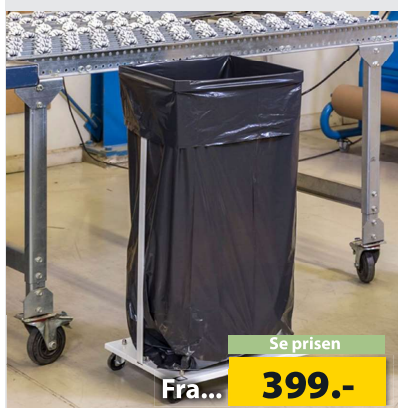

Farver:

Spande i størrelser 5, 10, 15 eller 20 liter.
Mix jeres egne kombinationer

Se hele udvalget på: inventarland.dk/affaldssortering

Affaldsvogn

Enkelt eller dobbelt i vv

Enkelt er beregnet til 60 liters pose.
Dobbelt er beregnet til 125 liters pose.
Enkelt: Varenr. 3311 2112. Listepris kr 799.-
Dobbelt: Varenr. 3311 2128. Listepris kr 1.105.-