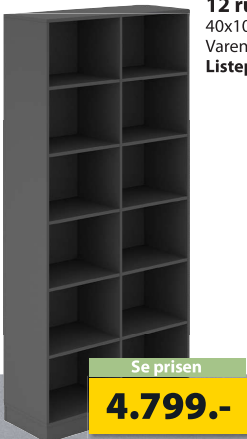

12 rum

40x100x221h cm
Varenr. C0 658152 14
Listepris kr. 8.445.-

Se prisen
4.799.-