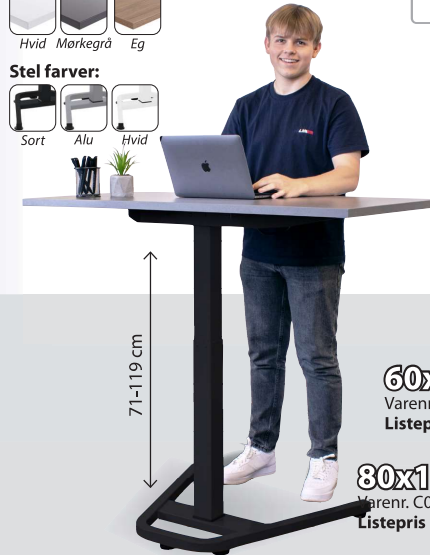

Bordplade 60x80 cm

- 90° vippefunktion
- 4 hjul - nem at flytte
- Højdejusterbar - med gaslift

Varenr. C0 698208 12
Listepris kr. 2.519.-

Vippes for let opbevaring

Perfekt til undervisning og mødelokaler, hvor fleksibilitet og pladsbesparelse er afgørende.

Se prisen
60x80 cm... **999.-**

Trainee hæve sænkebord

Elektrisk, med slidstærk bordplade

- Maks. belastning 60 kg
- Slidstærk bordplade
- Kan opstilles i klynger

Bordplade farver:

Stel farver:

71-119 cm

Andre typer bordplader?