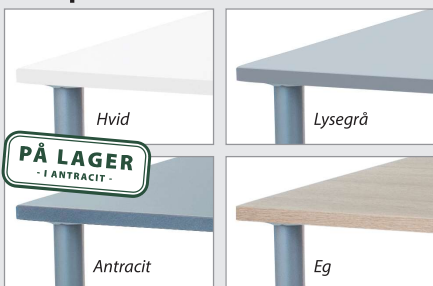

Bordpladefarver: