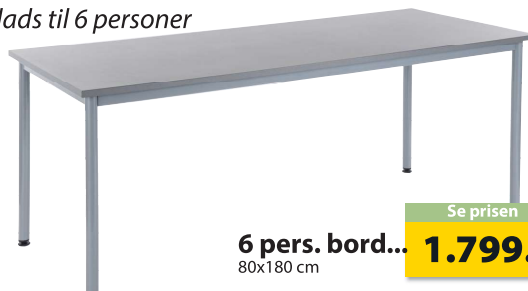

Bord, 80x180 cm

✓ Plads til 6 personer

6 pers. bord...
80x180 cm

Se prisen
1.799,-

Stelfarve	Varenr.	Listepris	Stk.pris v/1-9	Stk.pris v/10	Stk.pris v/20
Alu	2719 1340	2.599,-	1.799,-	1.699,-	1.615,-
Sort	2719 1341	2.599,-	1.799,-	1.699,-	1.615,-

PÅ LAGER LEVERES STRAKS

Stel farver:

Se hele udvalget på: inventarland.dk/kantinesæt

FORSLAG TIL STOLE:

Oporto Xtra

- Slidstærk helstøbt plastskal
- Stabelbar op til 10 stk.
- Robust blankt stålstel

Varenr. 2722 1504
Listepris kr. 399,-

Farver: Sort, Antracit

Stk. pris

Se prisen

v/1+ **219,-**

v/12+ **199,-**

Comfort Basic

- Sort stel og stof
- Stabelbar op til 10 stk.
- Komfortabelt sæde- og rygpolster

Varenr. 2722 2120
Listepris kr. 399,-

Farver: Rød, Blå, Grøn, Sort, Grå, Bordeaux

Stk. pris

Se prisen

v/1+ **269,-**

v/30+ **255,-**

Oporto Xtra m. polster

- Slidstærk helstøbt plastskal m. polster
- Stabelbar op til 10 stk.
- Robust blankt stålstel

Varenr. 2722 1514 14
Listepris kr. 399,-

Stk. pris

Se prisen

v/1+ **399,-**

v/32+ **375,-**

Salina

- Robust stol i plast
- Stabelbar op til 7 stk.
- Rengøringsvenlig

Varenr. 2724 6111
Listepris kr. 999,-

Farver: Antracit, Sand, Blå, Sort

Stk. pris

Se prisen

v/1+ **449,-**

v/12+ **429,-**

8 erfarne konsulenter
...kører ud og laver et samlet tilbud

inventarland.dk | ☎ 70 10 10 13