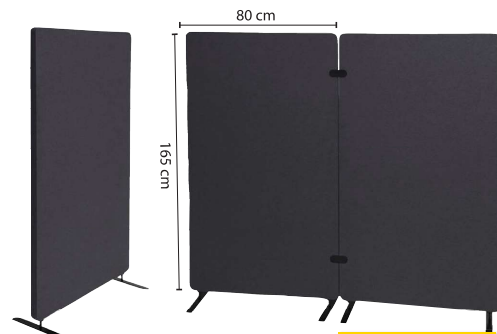

3 stk. skærmvægge... **3.999.-**
Højde 165 cm

Sammenkobling, 2 stk.
Beslag til sammenkobling
Varenr. C0 64742308
Pris kr. 150.-

Gulvskærme

Mål i cm	Varenr.	Listepris	TILBUD
80x135h cm	C0 546658	3.099.-	1.359.-
100x135h cm	C0 546659	3.299.-	1.459.-
120x135h cm	C0 656210	3.499.-	1.559.-
80x165h cm	C0 546660	3.799.-	1.554.-
100x165h cm	C0 546661	4.099.-	1.754.-
120x165h cm	C0 656215	4.399.-	1.954.-

Gulvskærme

I højderne 135 eller 165 cm.
Vælg mellem bredder på 80, 100 eller 120 cm, i farven grå.

80 cm 100 cm 120 cm

135 cm 135 cm 135 cm

80x135 cm 100x135 cm 120x135 cm

80 cm 100 cm 120 cm

165 cm 165 cm 165 cm

80x165 cm 100x165 cm 120x165 cm

Se prisen **1.359.-** Se prisen **1.459.-** Se prisen **1.559.-** Se prisen **1.554.-** Se prisen **1.754.-** Se prisen **1.954.-**

FØDDER MEDFØLGER

Farve: Antracit

Se hele udvalget på: inventarland.dk/eco-soft