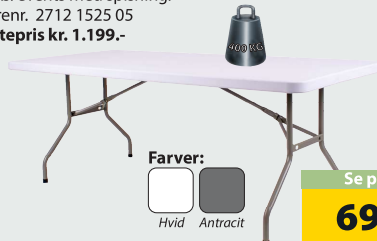

Farver:
Hvid Antracit

Se prisen

699.-

Bord m/dug

Inkl. strækdug.
Fås i sort og hvid.
Varenr. C0 569945.
Listepris kr. 749.-

Se prisen

499.-

Se hele udvalget på: inventarland.dk/fest-event

Kundeservice

...måske danmarks bedste

inventarland.dk | 70 10 10 13 | Hverdage 8-16

Trustpilot