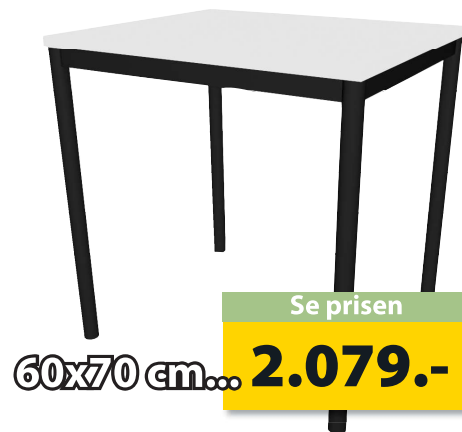

Bordpladefarver

Tilvalg

- Justering af højde (10 cm)
- Integrerede hjul, sæt à 2
- Stoleophæng til Gate Student bord
- Stoleophæng, løs
- Taskekrog
- Skærmvæg

Mål: 74h cm.	Stelfarve	Varenr.	Stelfarve	Varenr.	Listepris	Tilbud
60x70 cm	Sort	2023 2000 10	Grå	2023 2100 10	2.188.-	2.079.-
60x120 cm	Sort	2023 2002 10	Grå	2023 2102 10	2.424.-	2.299.-
60x140 cm	Sort	2023 2003 10	Grå	2023 2103 10	2.494.-	2.369.-
80x80 cm	Sort	2023 2006 10	Grå	2023 2106 10	2.572.-	2.439.-
80x140 cm	Sort	2023 2008 10	Grå	2023 2108 10	3.037.-	2.885.-
80x180 cm	Sort	2023 2009 10	Grå	2023 2109 10	3.805.-	3.615.-

Foldes nemt ind og ud

Bord bænkesæt..

Stk. pris	Se prisen
v/1	kr. 5.999.-
v/5+	kr. 5.799.-

Herkules skolebord

- Grå decor laminat
- Sort stel inkl. en stillesko
- Højde 72,8 - 74,3 cm
- Særligt robust stel i svejste firkantrør 3,5x3,5 cm
- Ramme på lang og kort side for ekstra stabilitet