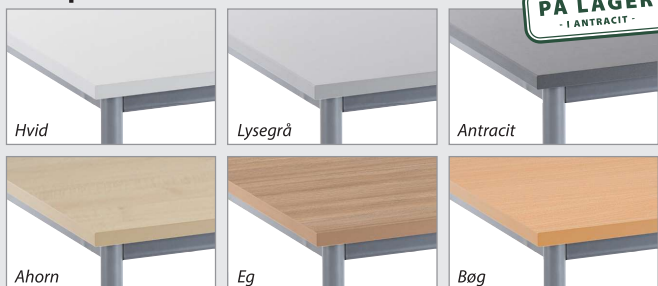

Bordpladefarver:

PÅ LAGER
- I ANTRACIT -