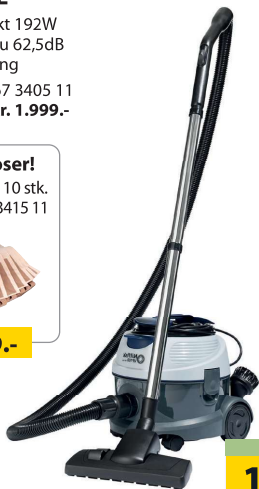

Støvsugere, gulvvaskere og rengøring

Støvsuger Nilfisk VP100 GO-LINE

- Sugeeffekt 192W
- Støjniveau 62,5dB
- 8 M ledning

Varenr. 3367 3405 11
Listepris kr. 1.999.-

Husk poser!
Pakning á 10 stk.
Vnr. 3367 3415 11

179.-

Se prisen

1.499.-

Støvsuger Nilfisk VP300 R HEPA T EU

- HEPA H13-filer giver renere luft
- Lavt støjniveau til brug i drift
- Kompakt og let at transportere

Varenr. 3367 3411 64
Listepris kr. 2.383.-

Husk poser!
Pakning á 10 stk.
Vnr. 3367 3415 11

179.-