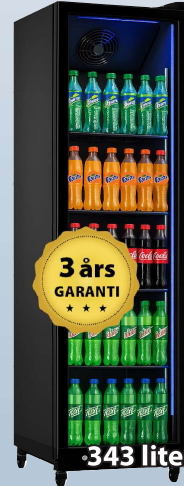

PÅ LAGER
- LEVERES STRAKS! -

3 års GARANTI
***

Se prisen

343 liter... **4.899.-**

Se hele udvalget på: inventarland.dk/pro-hvidevarer

Lager- og industri køleskab A A G

Tefcold UR600SS, rustfrit stål

Mål: 74,5 x 77,7 x 189,5h cm

- Justerbare GN2/1 hylder
- Ventilert køling
- Integreret håndtag

Varenr. 1834 8117 22
Listepris kr. 10.699.-

TEFCOLD