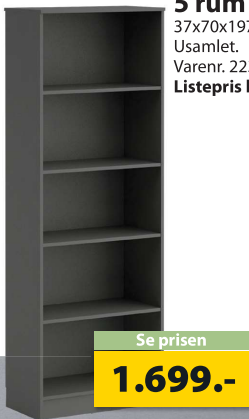

Se prisen
2.099.-

EPF ECO kontorreoler i slidstærk decor laminat - Lette at samle

Leveres usamlede

5 rum

37x70x197h cm.
Usamlet.
Varenr. 2237 0905
Listepris kr. 2.373.-

Se prisen
1.699.-

4 rum

37x70x161h cm.
Usamlet.
Varenr. 2237 0904
Listepris kr. 2.163.-